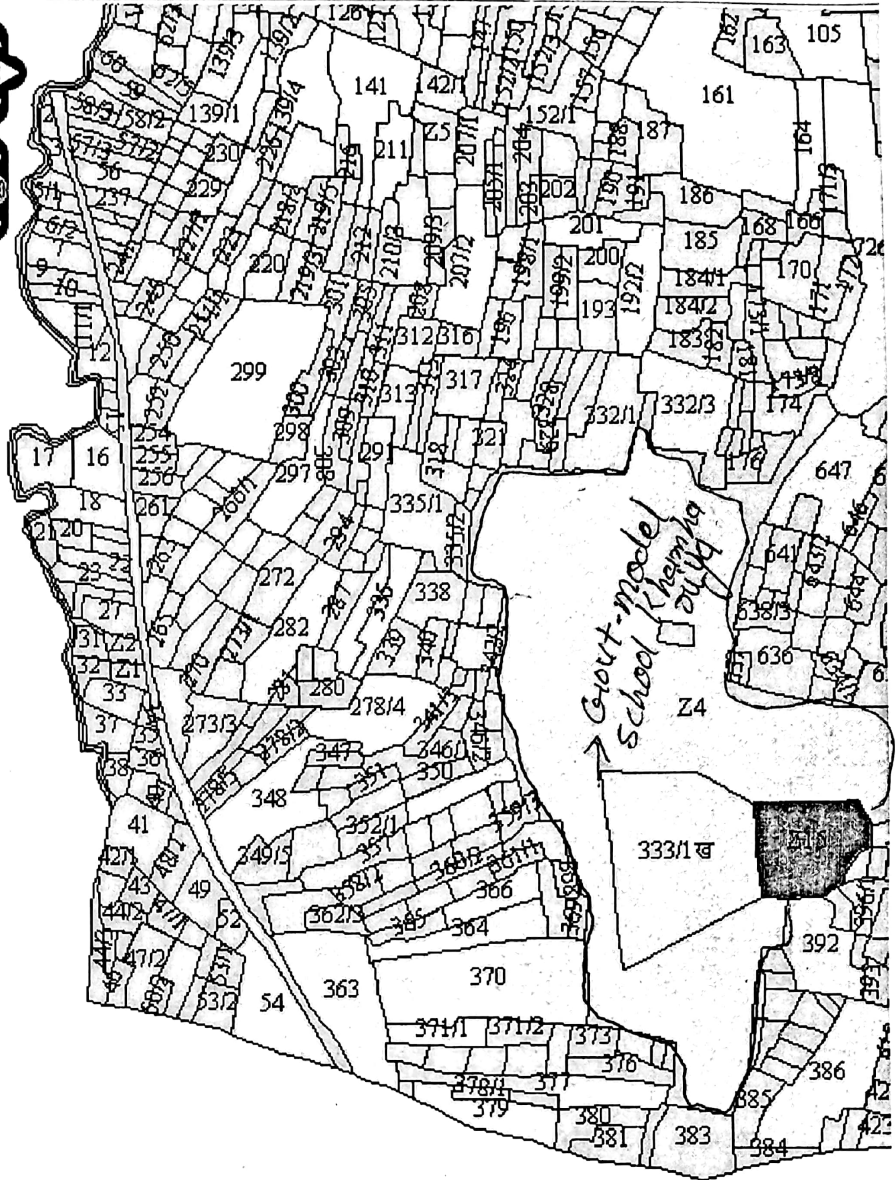

#### Plot Info

Plot/Survey No

#### Reports :

[Map Report](#)

[खसरा\(P-II\)](#)

[खतोनी \(B-I\)](#)

धारणाधिकार :

खसरा नंबर : Z15

Scale 1:6250

X : 1164.6605454865, Y : 754.31692446647